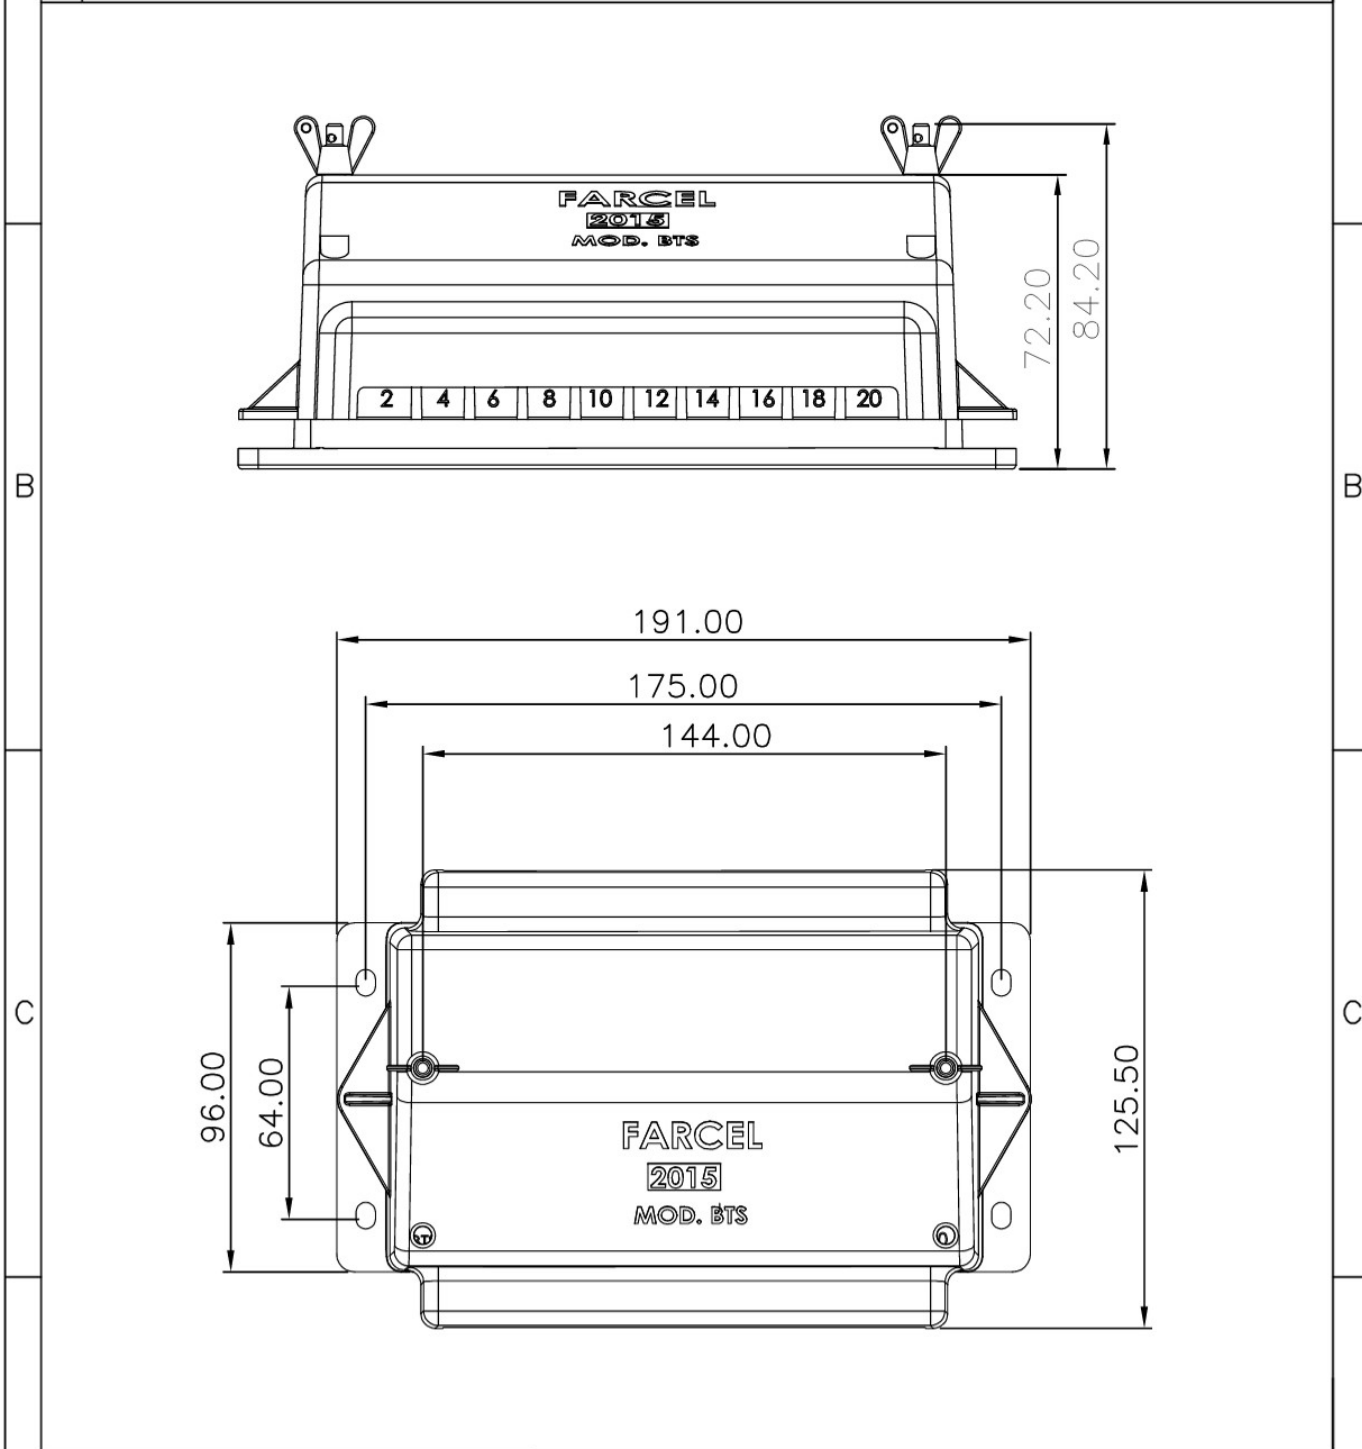

	1	2	3
MODIFICAÇÕES:			

D				NOME	CONTORNO E DIMENSÕES BTS	D
				PRODUTO	CHAVE DE AFERIÇÃO	
		DATA	NOME	ESC.	ESTE DESENHO É DE PROPRIEDADE EXCLUSIVA DA FARCEL SUA REPRODUÇÃO É EXPRESSAMENTE PROIBIDA.	N°
	PROJETADO	07/06/06	VILSON	1:2		BTS-B03N-1
	DESENHADO	07/06/06	VILSON	TOL.		
	APROVADO	08/06/06	MÁRIO			
	1			2		3